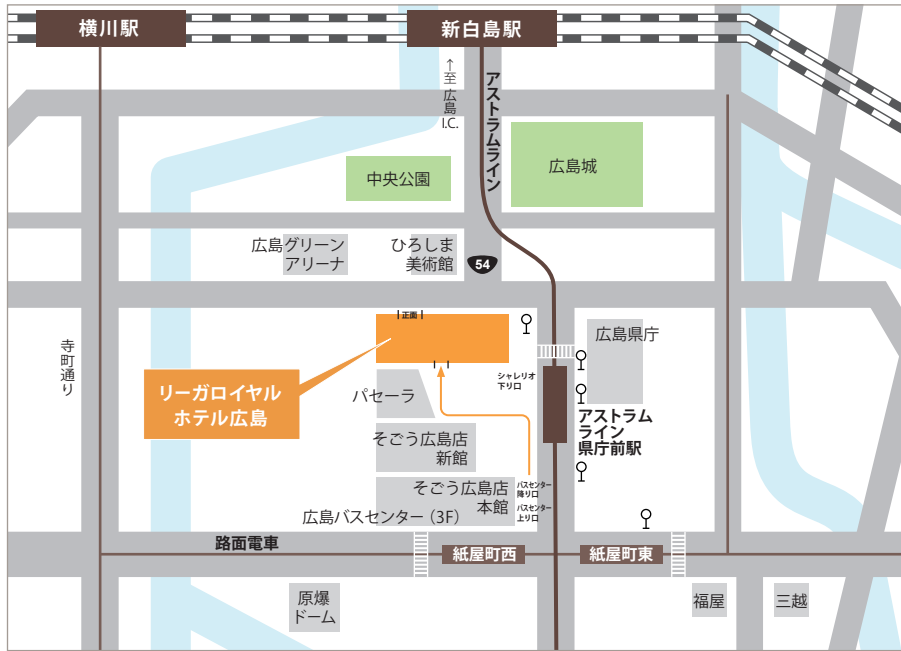

広島会場のご案内

ヒルトン・グランド・バケーションズ
タイムシェア販売説明会

HIROSHIMA Jan 26-29, 2018

リーガロイヤルホテル広島

〒730-0011 広島県広島市中区基町6-78

1/26(金) 27(土) 29(月) 4階 楓の間
1/28(日) 12階 カーネーション

■電車・バスでお越しの場合

- ・アストラムライン「県庁前」駅下車
地下「西2出口(基町クレド方面)」より出てすぐ
- ・路面電車「紙屋町西」または「紙屋町東」より徒歩3分
- ・広島バスセンター すぐ隣
- ・広島バス21号線、22号線、24号線、25号線「紙屋町」より徒歩5分
- ・広島バス2号線、3号線「紙屋町」より徒歩5分

■お車でお越しの場合

- ・山陽自動車道 広島ICから国道54号線
祇園新道を広島市内方面へ約20分
- ・リーガロイヤルホテル広島の駐車場をご利用ください。

注意事項

- お車でお越しの場合、説明会終了後、説明会参加時間分の指定駐車場駐車券をお渡しいたします。
※指定駐車場以外をご利用された場合、駐車券の発行はいたしかねますのでご了承ください。
- オートバイの駐車場はございませんので、予めご了承ください。
- ペットを連れてのご来場、飲酒後のご来場はご遠慮ください。
- 説明会参加特典のお受取には本人確認書類提示が必要です。パスポートもしくは運転免許証を必ずお持ちください。