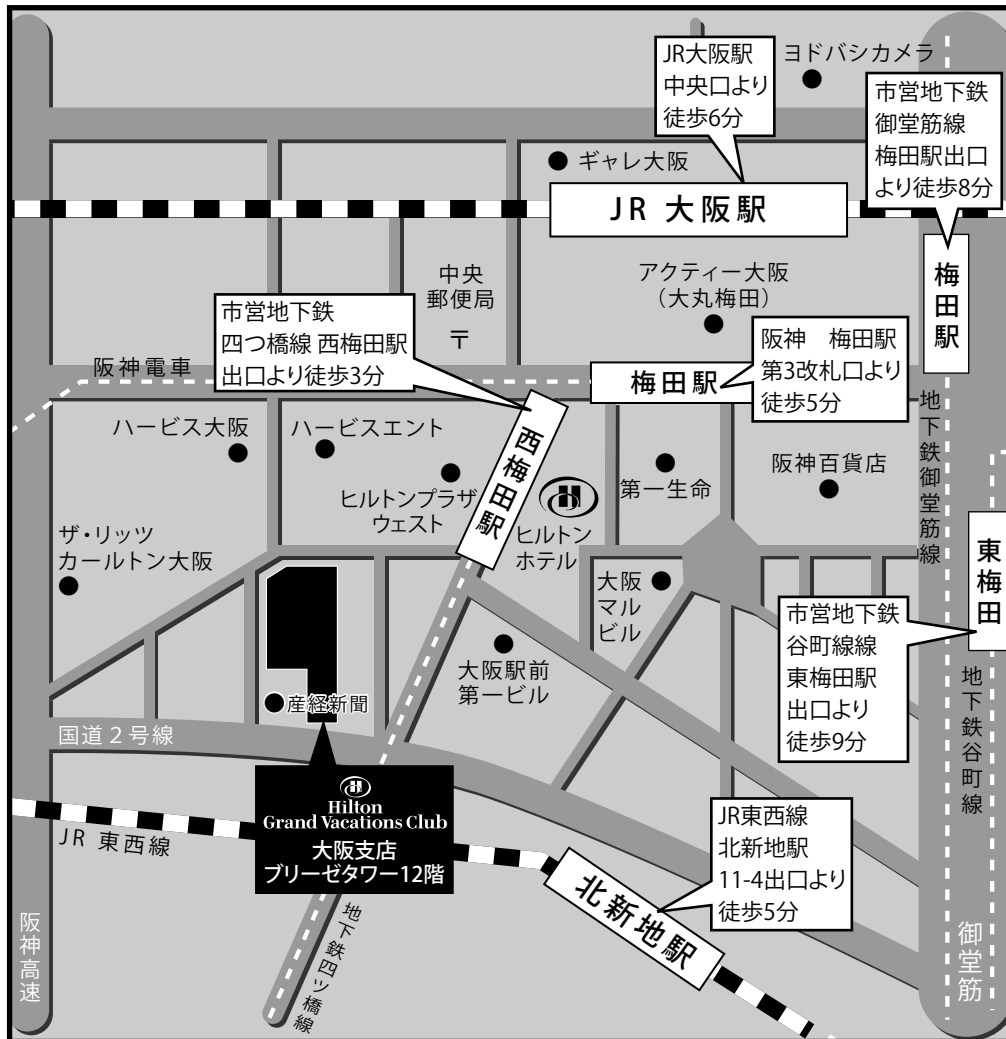

  
**Hilton**  
**Grand Vacations Club®**

**ヒルトン・リゾーツ・マーケティング・コーポレーション**  
**大阪支店**

**【所在地】**

セールス

〒530-0001 大阪府大阪市北区梅田2-4-9  
ブリーゼタワー12階

**【最寄り駅】**

- ・阪神線「梅田駅」第3改札口より徒歩5分
- ・四つ橋線「西梅田」駅より徒歩4分
- ・JR線「大阪」駅中央口より徒歩6分
- ・JR線「北新地」駅11-4出口より徒歩5分
- ・御堂筋線「梅田」駅より徒歩8分
- ・谷町線「東梅田」駅より徒歩9分