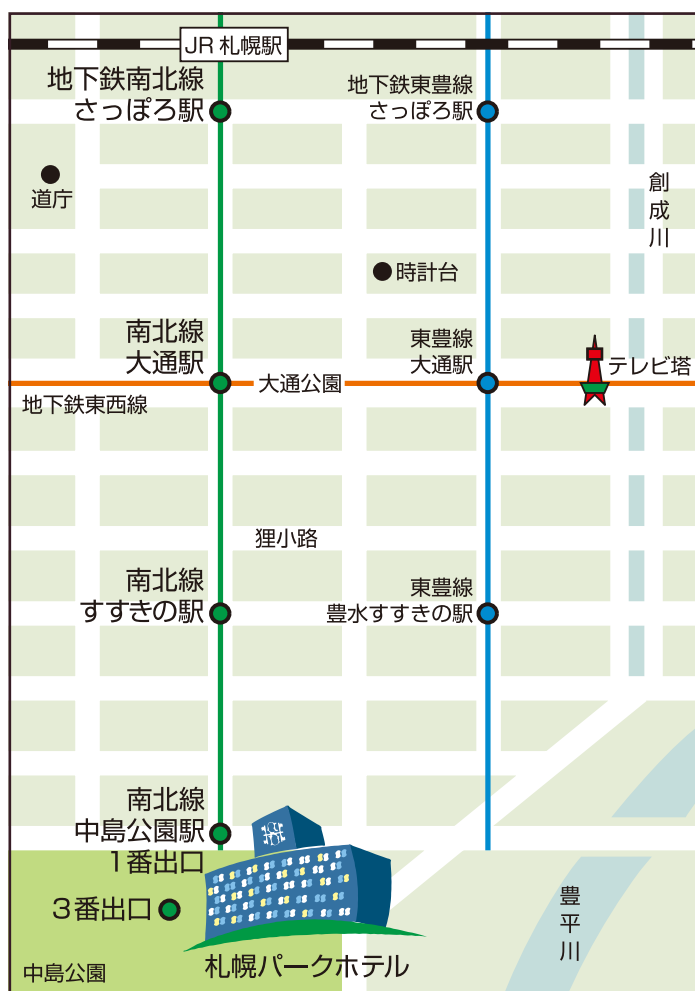

SAPPORO Dec2-5 & Dec16-19, 2016

札幌パークホテル 4階 金華

〒064-8589 札幌市中央区南 10 条西 3 丁目 1 番 1 号

電車でお越しの方

- 地下鉄南北線／中島公園駅（1番出口より徒歩1分／3番出口より徒歩すぐ）

車でお越しの方

- ホテル正面に専用駐車場がございます。
- 新千歳空港からは車で約50分
- 空港連絡バスご利用の場合は、新千歳空港連絡バス（北海道中央バスまたは北都交通）乗り場「14番」または「22番」より乗車、「中島公園」下車徒歩すぐ