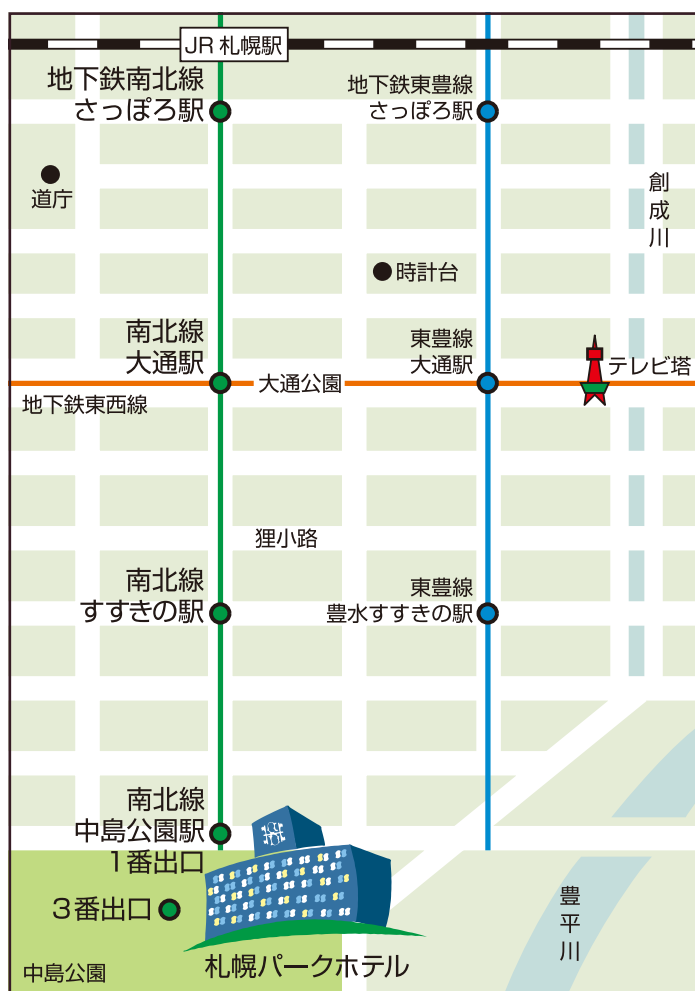

札幌パークホテル 4階 金華

〒064-8589 札幌市中央区南 10 条西 3 丁目 1 番 1 号

電車でお越しの方

- 地下鉄南北線／中島公園駅（1 番出口より徒歩 1 分／3 番出口より徒歩すぐ）

車でお越しの方

- ホテル正面に専用駐車場がございます。
- 新千歳空港からは車で約 50 分
- 空港連絡バスご利用の場合は、新千歳空港連絡バス（北海道中央バスまたは北都交通）乗り場「14 番」または「22 番」より乗車、「中島公園」下車徒歩すぐ