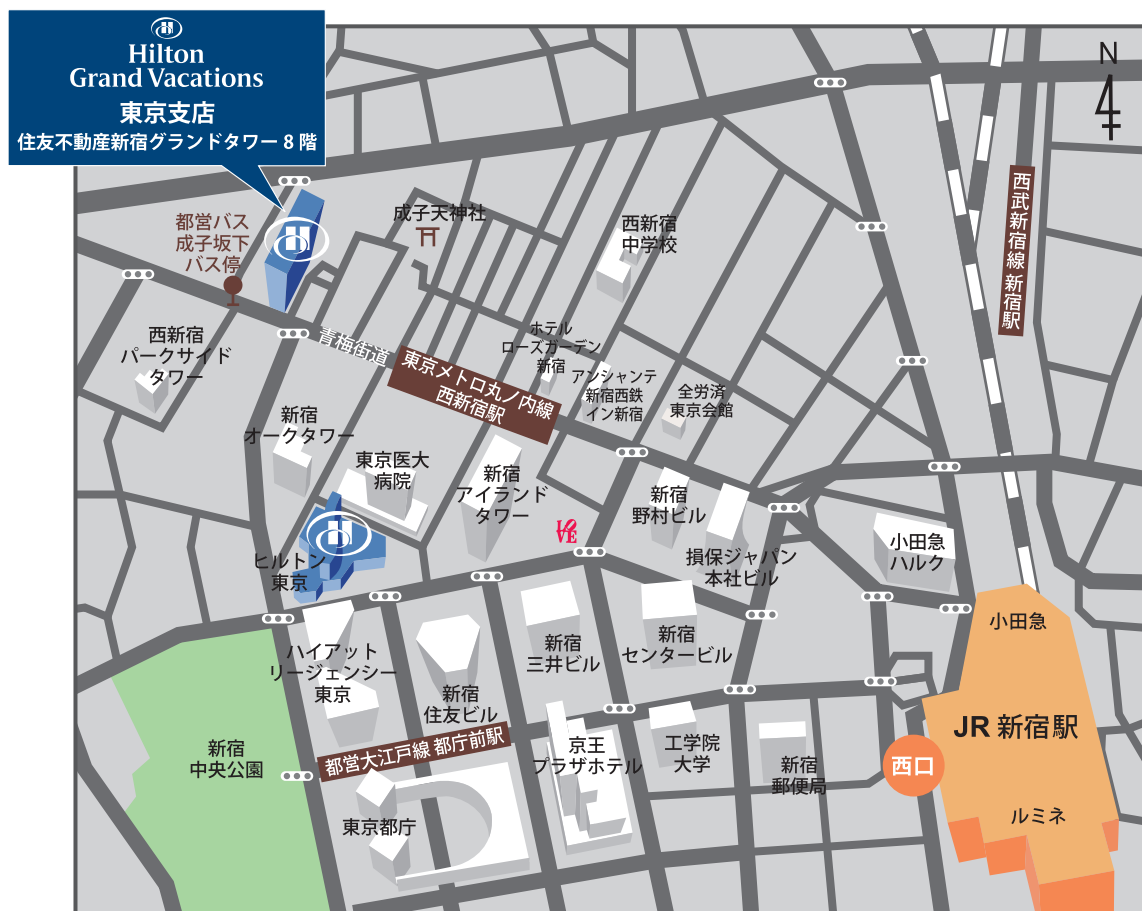

# Hilton Grand Vacations

ヒルトン・リゾーツ・マーケティング・コーポレーション  
東京支店

## 【最寄り駅／バス停】

- ・地下鉄丸ノ内線 西新宿駅より徒歩 3分
- ・都営地下鉄大江戸線 都庁前駅より徒歩 7分
- ・都営バス 王 78 系統 / 宿 91 系統「成子坂下」バス停下車徒歩 2分