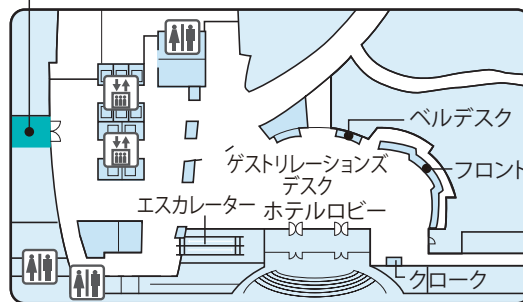

ヒルトン福岡シーホーク4階 ヒルトン・グランド・バケーションズ 福岡バケーション・ギャラリー

注意事項

- お車でお越しの場合、説明会終了後、説明会参加時間分の指定駐車場駐車券をお渡しいたします。
  ※指定駐車場以外をご利用された場合、駐車券の発行はいたしかねますのでご了承ください。
  ※各駐車場、車高制限がございますので事前にご確認ください。
- オートバイの駐車場はございませんので、あらかじめご了承ください。
- ペットを連れてのご来場、飲酒後のご来場はご遠慮ください。
- 説明会参加特典のお受取には本人確認書類提示が必要です。パスポートもしくは運転免許証を必ずお持ちください。

【お問合せ】

0120-805-817

(9:00 a.m. ~ 6:00 p.m. 年中無休)

Hilton
GRAND VACATIONS