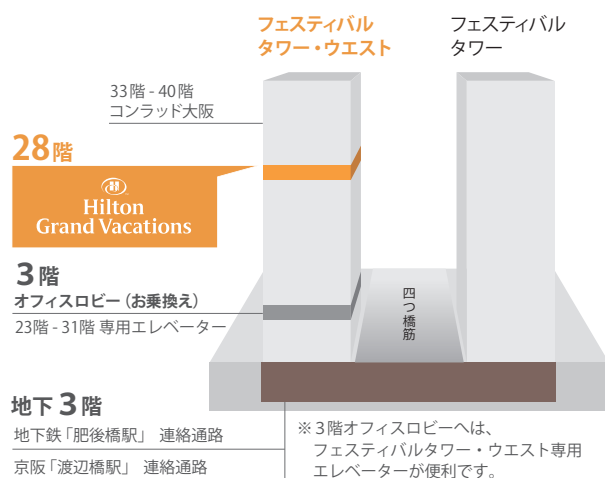

# 大阪バケーション・ギャラリーのご案内

ヒルトン・グランド・バケーションズ  
タイムシェア販売説明会

※2018年3月8日より移転

## 中之島フェスティバルタワー・ウエスト 〈28階〉

〒530-0005 大阪市北区中之島3-2-4 中之島フェスティバルタワー・ウエスト 28階