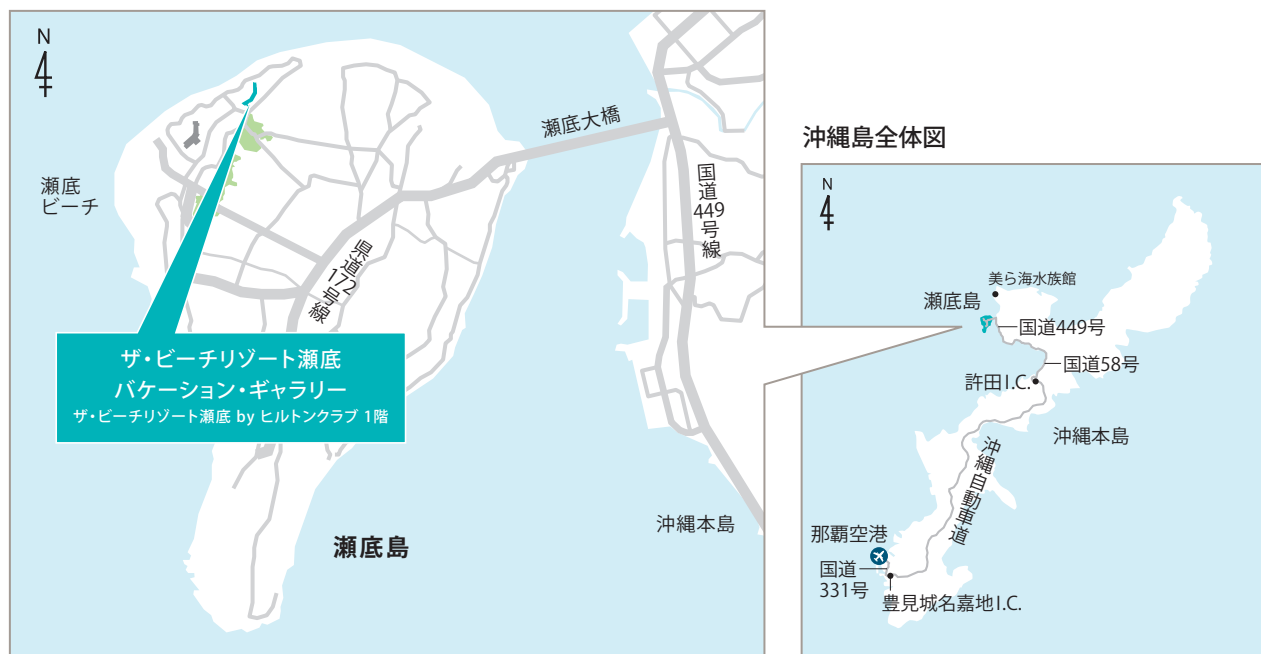

ザ・ビーチリゾート瀬底 バケーション・ギャラリーのご案内

ヒルトン・グランド・バケーションズ
バケーション・オーナーシップ販売説明会

ザ・ビーチリゾート瀬底 by ヒルトンクラブ <1階>

〒905-0227 沖縄県国頭郡本部町瀬底1081-4 ザ・ビーチリゾート瀬底 by ヒルトンクラブ 1階

※2021年9月17日(金)
バケーション・ギャラリーのみ営業開始

■お車でお越しの場合

那覇空港より約2時間

国道331号線経由、沖縄自動車道「豊見城名嘉地」I.C.から「許田」I.C.を經由。国道58号線から国道449号線へ25km直進。瀬底大橋（交差点）で左折し瀬底大橋を渡り、県道172号線から2km先となります。

【指定駐車場】

ザ・ビーチリゾート瀬底 by ヒルトンクラブの駐車場

■路線バスでお越しの場合

那覇空港から「117番高速バス(美ら海直行)」または「やんばる急行バス」を利用し、「本部港」で下車。タクシーでホテルまで約10分

注意事項

- お車でお越しの場合、指定駐車場をご利用いただけます。
- ペットを連れてのご来場、飲酒後のご来場はご遠慮ください。
- 説明会参加特典のお受取には本人確認書類提示が必要です。パスポートもしくは運転免許証を必ずお持ちください。