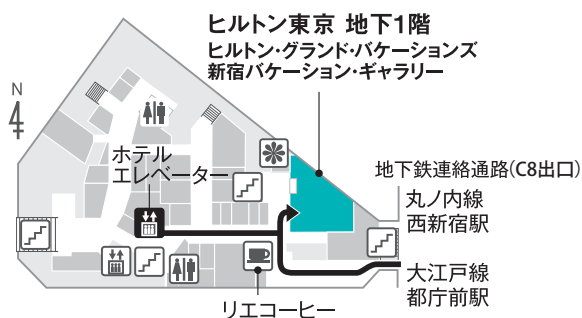

## ヒルトン東京〈地下1階 ショップ&レストラン ヒルトピア内〉

〒160-0023 東京都新宿区西新宿6-6-2 ヒルトン東京 地下1階 ショップ&レストラン ヒルトピア内

### ■ 電車でお越しの場合

東京メトロ丸ノ内線「西新宿駅」 徒歩約5分  
都営大江戸線「都庁前駅」 徒歩約10分  
JR線・地下鉄・私鉄「新宿駅」西口  
徒歩約15分（無料シャトルバスにて約5分）

### ■ お車でお越しの場合

首都高速道路「新宿」出口より約5分  
【指定駐車場】ヒルトン東京の駐車場（車高2.1mまで）  
お車をご利用のお客は駐車場直結ホテルエレベーターB1よりお越しください。

※シャトルバスの時刻表や発着地に関する詳しい情報は  
ヒルトン東京の公式HPをご覧ください。  
<http://www.hiltontokyo.jp/access/>