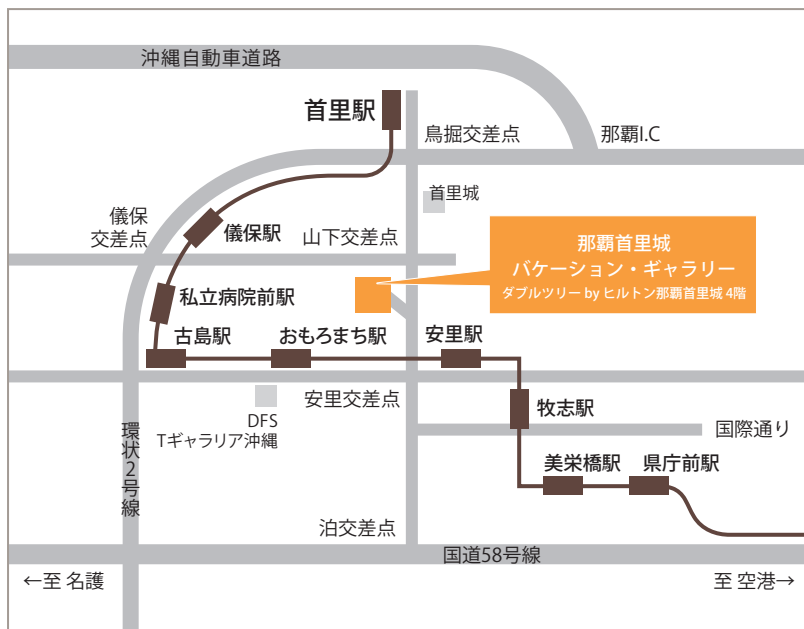

ダブルツリー by ヒルトン那覇首里城 〈4階〉

〒903-0825 沖縄県那覇市首里山川町1-132-1 ダブルツリー by ヒルトン那覇首里城 4階

ダブルツリー by ヒルトン那覇首里城 4階

■お車でお越しの場合

那覇空港から約30分
沖縄自動車道那覇I.C.より約10分

【指定駐車場】

ダブルツリー by ヒルトン那覇首里城の駐車場

■那覇空港方面から：

国道331号線から国道58号線に入り「泊交差点」を右折。
県道29号線を首里駅方面へ3kmほど走ると左側にホテルがございます。

■沖縄自動車道那覇I.C.から：

沖縄自動車道那覇I.C.を出て右折。県道82号線に入り「鳥堀交差点」を左折。
県道29号線を2kmほど走ると右側にホテルがございます。

■南部(斎場御嶽・平和祈念公園・おきなわワールド)方面から：

国道507号線を那覇・南風原方面に向かい那覇東バイパスを右折。
県道82号線に入り「鳥堀交差点」を左折。
県道29号線を2kmほど走ると右側にホテルがございます。

■モノレールでお越しの場合

ゆいレール「儀保駅」よりタクシーで約5分
ゆいレール「首里駅」よりタクシーで約5分

注意事項

- お車でお越しの場合、指定駐車場をご利用いただけます。
- ペットを連れてのご来場、飲酒後のご来場はご遠慮ください。
- 説明会参加特典のお受取には本人確認書類提示が必要です。パスポートもしくは運転免許証を必ずお持ちください。

【お問合せ】

0120-805-817

(月～土・祝 9:30 a.m.～6:00 p.m.日曜休み)