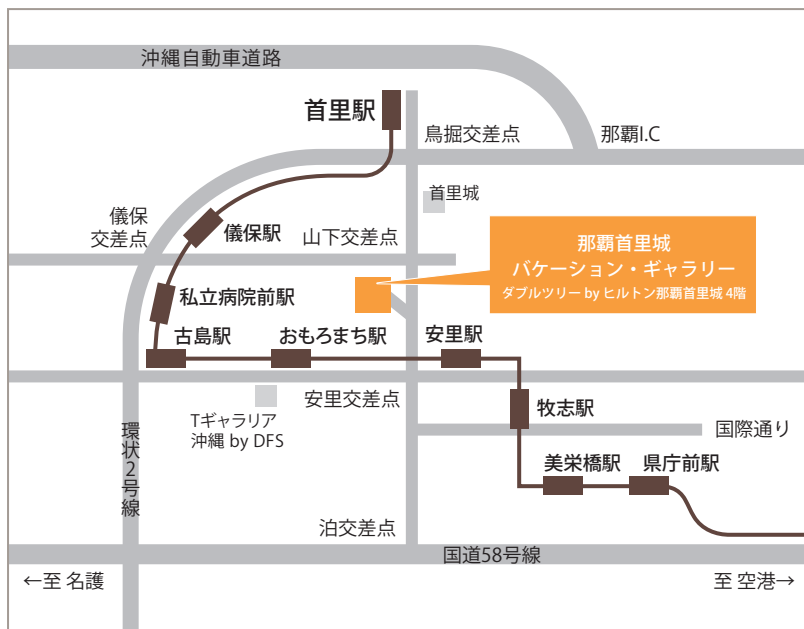

ダブルツリー by ヒルトン那覇首里城 〈4階〉

〒903-0825 沖縄県那覇市首里山川町1-132-1 ダブルツリー by ヒルトン那覇首里城 4階

ダブルツリー by ヒルトン那覇首里城 4階

■お車でお越しの場合

那覇空港から約30分
沖縄自動車道 那覇 I.C.より約10分

【指定駐車場】

ダブルツリー by ヒルトン那覇首里城の駐車場

■那覇空港方面から：

国道331号線から国道58号線に入り「泊交差点」を右折。
県道29号線を首里駅方面へ3kmほど走ると左側にホテルがございます。

■沖縄自動車道 那覇I.C.から：

沖縄自動車道 那覇I.C.を出て右折。県道82号線に入り「鳥堀交差点」を左折。
県道29号線を2kmほど走ると右側にホテルがございます。

■南部(斎場御嶽・平和祈念公園・おきなわワールド)方面から：

国道507号線を那覇・南風原方面に向かい那覇東バイパスを右折。
県道82号線に入り「鳥堀交差点」を左折。
県道29号線を2kmほど走ると右側にホテルがございます。

■モノレールでお越しの場合

ゆいレール「儀保駅」よりタクシーで約5分
ゆいレール「首里駅」よりタクシーで約5分
※ホテルまで上り坂がある為、タクシーをご利用ください。

注意事項

- お車でお越しの場合、指定駐車場をご利用いただけます。
- ペットを連れてのご来場、飲酒後のご来場はご遠慮ください。
- 説明会参加特典のお受取には本人確認書類提示が必要です。パスポートもしくは運転免許証を必ずお持ちください。