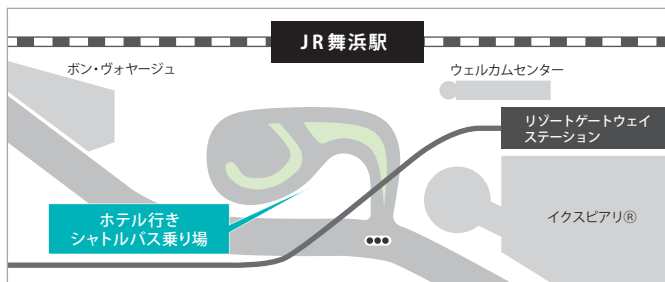

■電車でお越しの場合

JR京葉線・武蔵野線「舞浜駅」下車 (東京駅より快速にて約15分)

舞浜駅からは、ホテル直行の無料シャトルバスをご利用いただくか、

ディズニーリゾートライン・リゾートゲートウェイステーション (JR舞浜駅隣接) よりモノレールにて約4分。

「ベイサイドステーション」下車。ホテルまでは徒歩、または無料送迎バスで約1分です。

■無料シャトルバス

舞浜駅の大きい改札を出て右手に進み、階段を下りてロータリー内を右手方向に180度お進みください。

ロータリーの一番奥が乗り場となります。(所要時間約7分)

※シャトルバスの時刻表や発着地に関する詳しい情報はヒルトン東京ベイの公式HPをご覧ください。 <https://www.hiltontokyobay.jp/access/>

舞浜駅シャトルバス乗り場

注意事項

■お車でお越しの場合、指定駐車場をご利用いただけます。説明会終了後、説明会参加時間分の指定駐車場駐車券をお渡しいたします。

※指定駐車場以外をご利用された場合、駐車券の発行はいたしかねますのでご了承ください。