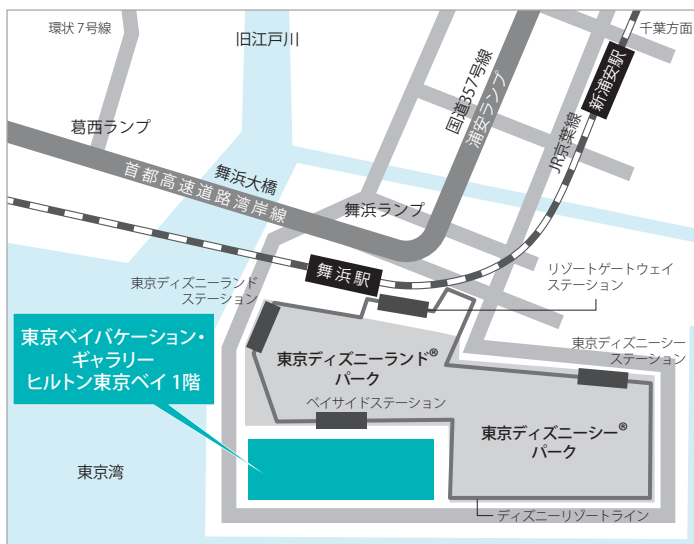

ヒルトン東京ベイ〈1階〉

〒279-0031 千葉県浦安市舞浜 1-8 ヒルトン東京ベイ 1階

■お車でお越しの場合

カーナビ検索用電話番号/047-355-5000 (ヒルトン東京ベイ代表)

首都高速道路湾岸線

<葛西ランプ出口> <浦安ランプ出口>

(東京方面進入のみ舞浜ランプ出口利用可能)

【指定駐車場】 ヒルトン東京ベイの駐車場

■電車でお越しの場合

JR京葉線・武蔵野線「舞浜駅」下車 (東京駅より快速にて約15分)

舞浜駅からは、ホテル直行の無料シャトルバスをご利用いただくか、

ディズニーリゾートライン・リゾートゲートウェイステーション (JR舞浜駅隣接) よりモノレールにて約4分。

「ベイサイドステーション」下車。ホテルまでは徒歩、または無料送迎バスで約1分です。

■無料シャトルバス

舞浜駅の大きい改札を出て右手に進み、階段を下りてロータリー内を右手方向に180度お進みください。

ロータリーの一番奥が乗り場となります。(所要時間約7分)

※シャトルバスの時刻表や発着地に関する詳しい情報はヒルトン東京ベイの公式HPをご覧ください。 <https://www.hiltontokyobay.jp/access/>

舞浜駅シャトルバス乗り場

注意事項

■お車でお越しの場合、指定駐車場をご利用いただけます。説明会終了後、説明会参加時間分の指定駐車場駐車券をお渡しいたします。

※指定駐車場以外をご利用された場合、駐車券の発行はいたしかねますのでご了承ください。