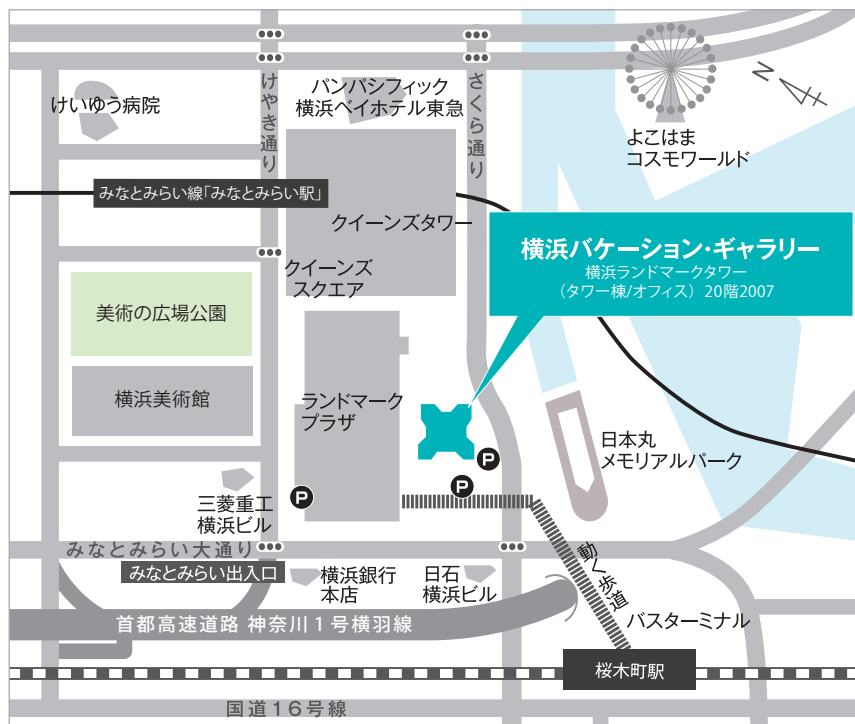

横浜ランドマークタワー〈タワー棟/オフィス 20階 2007〉

〒220-8120 神奈川県横浜市西区みなとみらい2-2-1 横浜ランドマークタワー（タワー棟/オフィス）20階 2007

■ 電車でお越しの場合

みなとみらい線「みなとみらい駅」徒歩約10分
JR線・市営地下鉄「桜木町駅」徒歩約7分

■ お車でお越しの場合

首都高速道路 神奈川1号横羽線「みなとみらい」出口より約5分
【指定駐車場】 ランドマークの駐車場（車高2.1mまで）

※満車の場合はけやき通り沿い入口より駐車ください。（駐車場係員へ弊社説明会で参加の旨お伝えください。）
※土、日、祝日は大変混み合いますのでお早めにお越しください。
※クイーンズパーキングは指定駐車場ではございません。

注意事項

- お車でお越しの場合、説明会終了後、説明会参加時間分の指定駐車場駐車券をお渡しいたします。
※指定駐車場以外をご利用された場合、駐車券の発行はいたしかねますのでご了承ください。
※各駐車場、車高制限がございますので事前にご確認ください。
- オートバイの駐車場はございませんので、あらかじめご了承ください。
- ペットを連れてのご来場、飲酒後のご来場はご遠慮ください。
- 説明会参加特典のお受け取りには本人確認書類提示が必要です。パスポートもしくは運転免許証を必ずお持ちください。